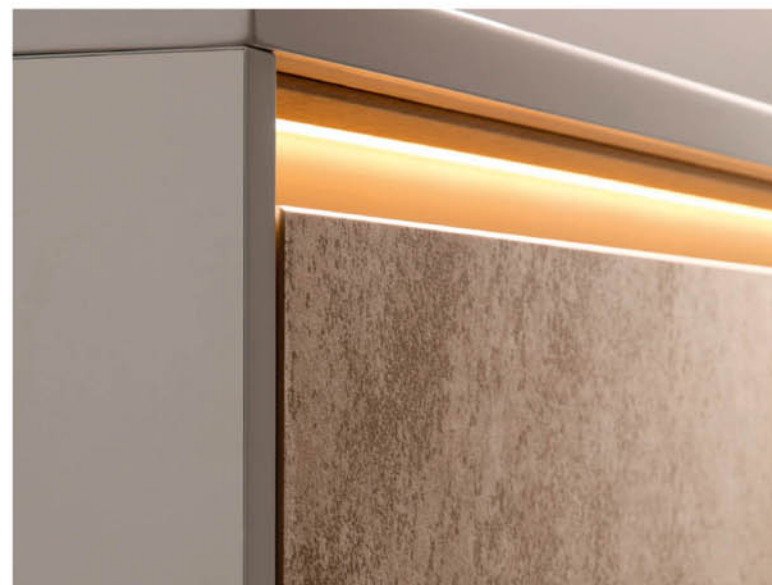

FLEXIBILITÄT

Futura CP besitzt eine hohe Flexibilität in Bezug auf Raumvorgaben. Das bedeutet, dass Material, Größe und Beleuchtung individuell mit ihren Wünschen abgestimmt und umgesetzt werden können.