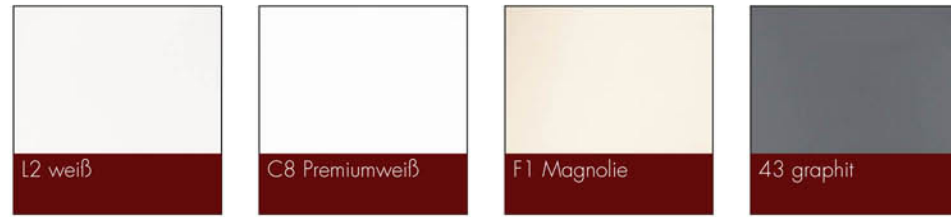

MODELL Campo